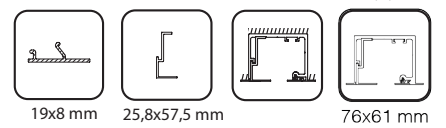

109/34
109/44
109/64

19x8 mm

25,8x57,5 mm

76x61 mm

JUEGO DE PERFILES PARA FALSO TECHO + VIDRIO FIJO

Acabados:

3000 mm	Anodizado plata	2873.3 PL
4000 mm	Anodizado plata	2873.4 PL
6000 mm	Anodizado plata	2873.6 PL

*Acabados negro(NE) y blanco (BL) a consultar.