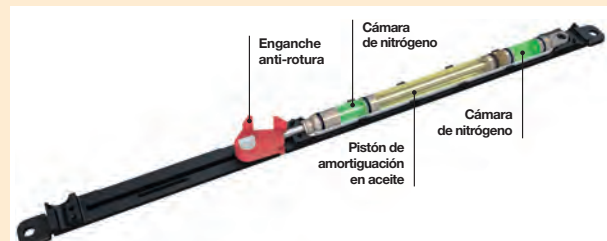

Ofrece 4 funciones distintas:

- ·Acoplamiento flexible
- ·Freno degresivo
- ·Cierre suave
- ·Enganche anti-rotura

Garantiza un frenado seguro y evita el rebote de la puerta. Proporciona un movimiento armónico y una amortiguación segura del cierre de la puerta hasta 110 kg. Velocidad de cierre ajustable.

El cierre es progresivo y se ralentiza cuando la puerta se acerca a la posición completamente cerrada.

La nueva tecnología **SOFTPRO** de frenado suave combina la función de dos pistones a gas y un amortiguador de aceite en un único componente.

Frenado regresivo de los últimos 65 mm de recorrido de la puerta, para hojas de hasta 110kg