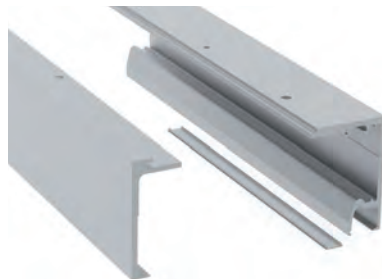

109/30
109/40
109/60

59x60 mm

JUEGO DE PERFILES PUERTA + FIJO A TECHO

Acabados:

3000 mm	Anodizado plata	2865.3 PL
4000 mm	Anodizado plata	2865.4 PL
6000 mm	Anodizado plata	2865.6 PL

*Acabados negro(NE) y blanco (BL) a consultar.