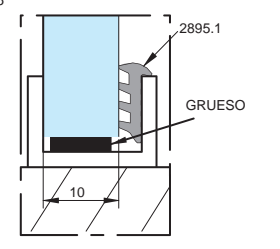

Características técnicas:

- Perfilería:

STANDARD

59x60 mm

VIDRIO FIJO

59x70 mm

FT

76x61 mm

Frenado regresivo de los últimos 65 mm de recorrido de la puerta, para hojas de hasta 110kg

SV-SINCRO X110

SECCIÓN TIPO

MONTAJE A PARED

MONTAJE A TECHO

MONTAJE A FALSO TECHO

MONTAJE A FALSO TECHO

OPCIONAL		
REF.	mm	JUNTA PVC
2895	10 - 12	
2895.1	10	