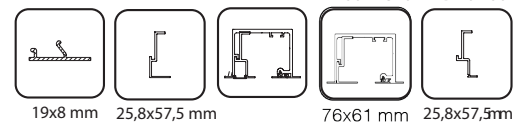

Características técnicas:

- Perfilería:

STANDARD

59x60 mm

VIDRIO FIJO

59x70 mm

FT

76x61 mm

109/34
109/44
109/64

19x8 mm

25,8x57,5 mm

76x61 mm

JUEGO DE PERFILES PARA FALSO TECHO + VIDRIO FIJO

Acabados:

3000 mm	Anodizado plata	2873.3 PL
4000 mm	Anodizado plata	2873.4 PL
6000 mm	Anodizado plata	2873.6 PL

*Acabados negro(NE) y blanco (BL) a consultar.

109/36
109/46
109/66

19x8 mm

25,8x57,5 mm

76x61 mm

25,8x57,5 mm

JUEGO TAPETAS PARA PERFILES A TECHO / PARED

Acabados: