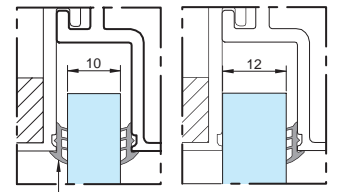

Frenado regresivo de los últimos 65 mm de recorrido de la puerta, para hojas de hasta 110kg

SV-SINCRO X110

SECCIÓN TIPO

MONTAJE A PARED

MONTAJE A TECHO

MONTAJE A FALSO TECHO

MONTAJE A FALSO TECHO

OPCIONAL		
REF.	mm	JUNTA PVC
2895	10 - 12	
2895.1	10	