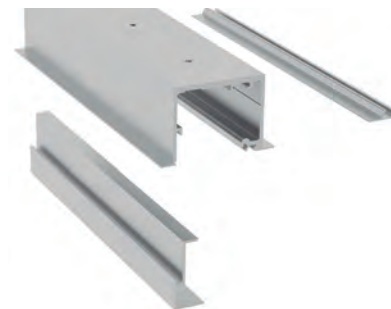

109/32
109/42
109/62

59x70 mm

JUEGO DE PERFILES PARA FALSO TECHO

Acabados:

3000 mm	Anodizado plata	2872.3 PL
4000 mm	Anodizado plata	2872.4 PL
6000 mm	Anodizado plata	2872.6 PL

*Acabados negro(NE) y blanco (BL) a consultar.