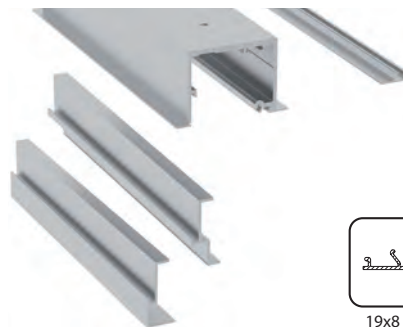

SV-SINCRO X110

PERFILES

JUEGO DE PERFILES A TECHO / PARED

Acabados:

3000 mm	Anodizado plata	2864.3 PL
4000 mm	Anodizado plata	2864.4 PL
6000 mm	Anodizado plata	2864.6 PL

*Acabados negro(NE) y blanco (BL) a consultar.

109/30
109/40
109/60

59x60 mm

JUEGO DE PERFILES PUERTA + FIJO A TECHO

Acabados:

3000 mm	Anodizado plata	2865.3 PL
4000 mm	Anodizado plata	2865.4 PL
6000 mm	Anodizado plata	2865.6 PL

*Acabados negro(NE) y blanco (BL) a consultar.

109/32
109/42
109/62

59x70 mm

JUEGO DE PERFILES PARA FALSO TECHO

Acabados:

3000 mm	Anodizado plata	2872.3 PL
4000 mm	Anodizado plata	2872.4 PL
6000 mm	Anodizado plata	2872.6 PL

*Acabados negro(NE) y blanco (BL) a consultar.

109/34
109/44
109/64

19x8 mm

25,8x57,5 mm

76x61 mm

JUEGO DE PERFILES PARA FALSO TECHO + VIDRIO FIJO

Acabados:

3000 mm	Anodizado plata	2873.3 PL
4000 mm	Anodizado plata	2873.4 PL
6000 mm	Anodizado plata	2873.6 PL

*Acabados negro(NE) y blanco (BL) a consultar.

109/36
109/46
109/66

19x8 mm

25,8x57,5 mm

76x61 mm

25,8x57,5 mm

JUEGO TAPETAS PARA PERFILES A TECHO / PARED

Acabados:

Anodizado plata	2868 PL

JUEGO TAPETAS PARA PERFILES PUERTA + FIJO

Acabados:

Anodizado plata	2869 PL

*Acabados negro(NE) y blanco (BL) a consultar.

109/90
109/92