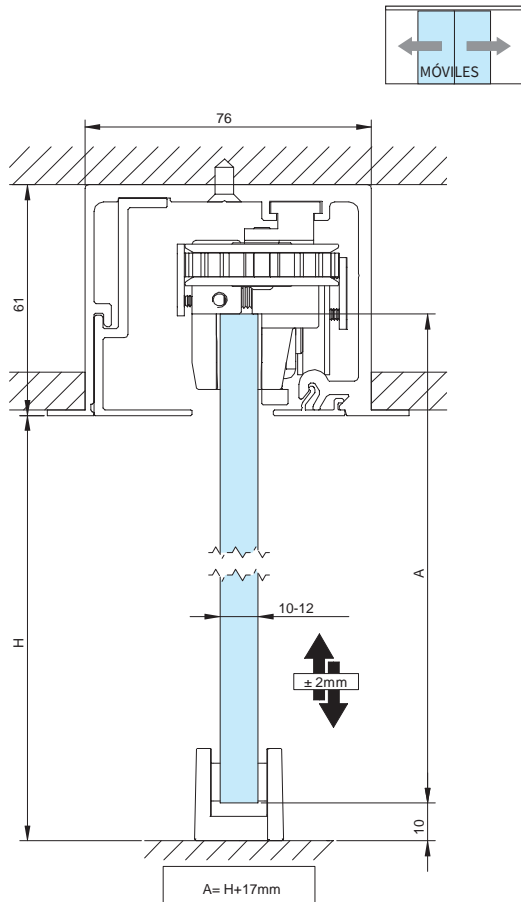

Frenado regresivo de los últimos 65 mm de recorrido de la puerta, para hojas de hasta 110kg

SV-SINCRO X110

SECCIÓN TIPO

MONTAJE A PARED

MONTAJE A TECHO

MONTAJE A FALSO TECHO

MONTAJE A FALSO TECHO

OPCIONAL		
REF.	mm	JUNTA PVC
2895	10 - 12	
2895.1	10	