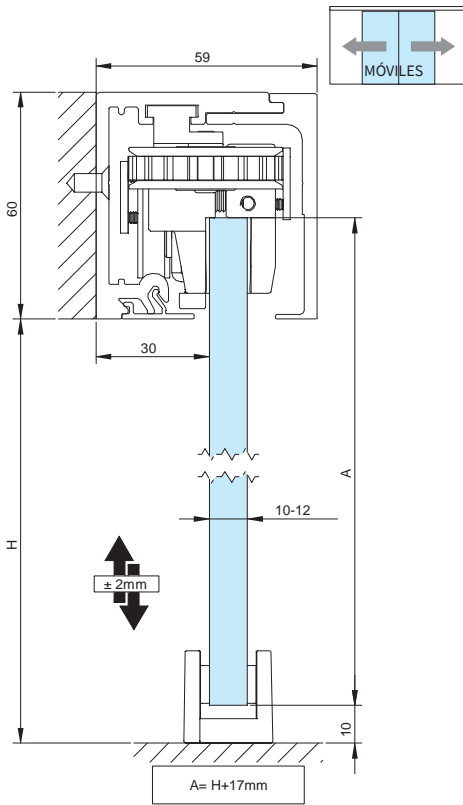

SV-SINCRO X110

SECCIÓN TIPO

MONTAJE A PARED