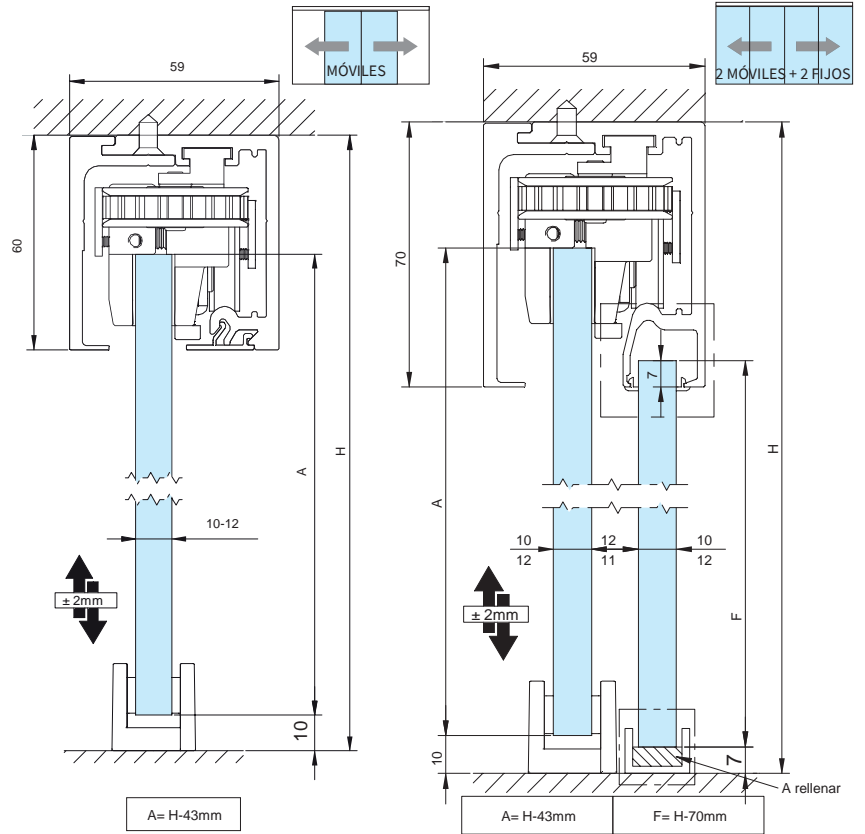

Frenado regresivo de los últimos 65 mm de recorrido de la puerta, para hojas de hasta 110kg

SV-SINCRO X110

SECCIÓN TIPO

MONTAJE A PARED

MONTAJE A TECHO

MONTAJE A FALSO TECHO

MONTAJE A FALSO TECHO

OPCIONAL		
REF.	mm	JUNTA PVC
2895	10 - 12	
2895.1	10	