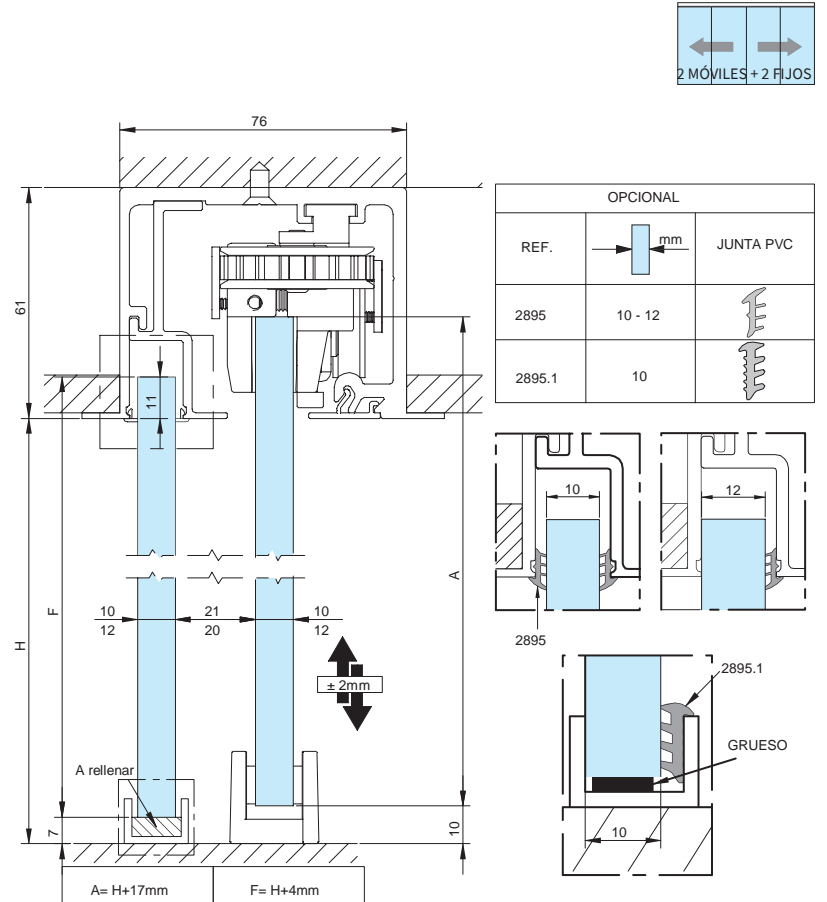

Frenado regresivo de los últimos 65 mm de recorrido de la puerta, para hojas de hasta 110kg

SV-SINCRO X110

SECCIÓN TIPO

MONTAJE A PARED

MONTAJE A TECHO

MONTAJE A FALSO TECHO

MONTAJE A FALSO TECHO

OPCIONAL		
REF.	mm	JUNTA PVC
2895	10 - 12	
2895.1	10	